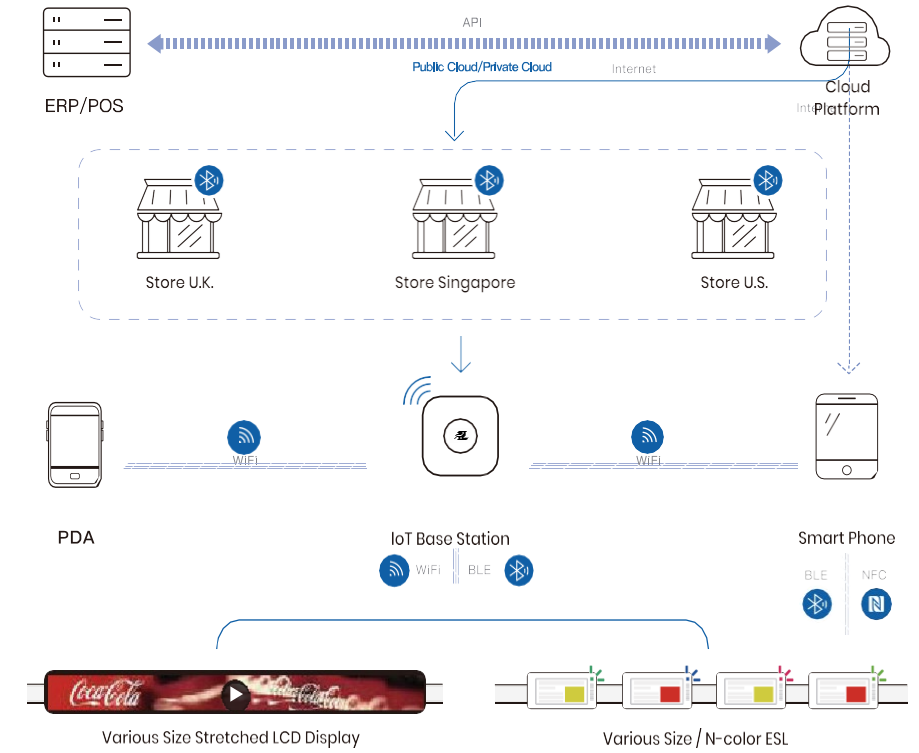

Boyut: 180*180*33 mm
Çalışma sıcaklığı: -10~60? Güç tedarik: 48V POE Ağırlık: 500g
İletişim yöntemi: BLE özel protokolü Bluetooth modülü: 4
İletim hızı: İndirme: 1 Mbps; Yükleme: 1 Mbps
Çalışma frekans bandı: 2,4 GHz + 5 GHz
WIFI protokolü: 802.11b/g/n/ac Hız: 1167Mbps
Kapsam mesafe: İç Mekan yarıçap 30 metre

ZAP-DX(Tavan)

Spesifikasyon ve Boyut: 215*215*39 mm
Çalışma sıcaklığı: -10°C ile 60?
Güç kaynağı: 48V POE
Ağırlığı: 500g
İletişim yöntemi: BLE özel protokolü Bluetooth modülü: 4
İletim hızı: İndirme: 1M Yükleme hızı: 1 Mb/sn;
Çalışma frekans bandı: 2,4 GHz + 5 GHz
WIFI protokolü: 802.11b/g/n/ac/ax (wik) 6 Hız: 1167 Mbps
Kapsam mesafe: İç Mekan yarıçap 30 metre

ZAP-DL(Tavan)

Boyut: 200*200*39 mm
Çalışma sıcaklığı: -10~60? Güç tedarik: 48V POE Ağırlık: 500g
İletişim yöntemi: BLE özel protokolü Bluetooth modülü: 4
İletim hızı: İndirme: 1 Mbps; Yükleme: 1 Mbps Çalışma frekans bandı: 2,4 GHz + 5 GHz
WIFI protokolü: 802.11b/g/n/ac Hız: 1167Mbps
Kapsam mesafe: İç Mekan yarıçap 30 metre

SAAS BULUT SİSTEM

DÜNYANIN BİRİNCİ SaaS bulut ESL sistemi

Verimli Ve Hızlı

Daha kullanışlı, daha hızlı ve daha verimli olan bu sistem, işletme maliyetlerini optimize ederek mağaza net karını artırır. Kullanıcılar, herhangi bir cihazın tarayıcısı üzerinden fiyat etiketlerini uzaktan kontrol edebilir ve ürün bilgilerini gerçek zamanlı olarak güncelleyebilir. Yönetim süreci daha verimli hale gelir.

01 99.9999999% Başarı Oranı

02 200+ Open APIs

03 100,000,000 Adet Kapasitesi

04 128 -Bit

05 Sınırsız Mağaza Desteği

06 Dünya Çapında Kapsama